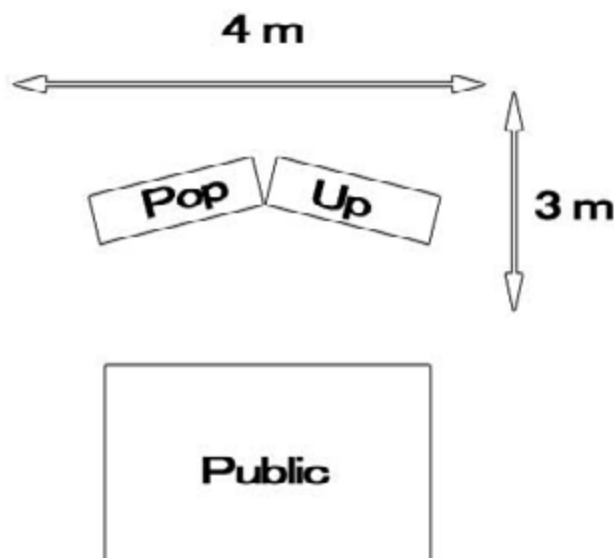

POP UP

Spectacle
Lecture
d'albums
jeunesse

De et avec Amandine Dolé et Sebastien Prono

Conditions techniques

En intérieur

Dimensions scéniques mini

Larg: 4m, **prof:** 3m

Hauteur mini: 2,30m

(Nous contacter si la hauteur est moindre)

Jeu au sol idéal, dans le cas d'une scène prévoir une scène plate et de niveau pour faire rouler le Pop Up + une chaise (apparente sur scène)

En extérieur

(pour l'extérieur, merci de nous contacter)

Prévoir une scène plate et de niveau, à l'ombre ou prévoir un parasol pour le violoncelle + une chaise (apparente sur scène)

Dans l'idéal, le public est assis sur un gradinage et/ou moquette pour délimité l'espace réservé au public et l'espace scénique.