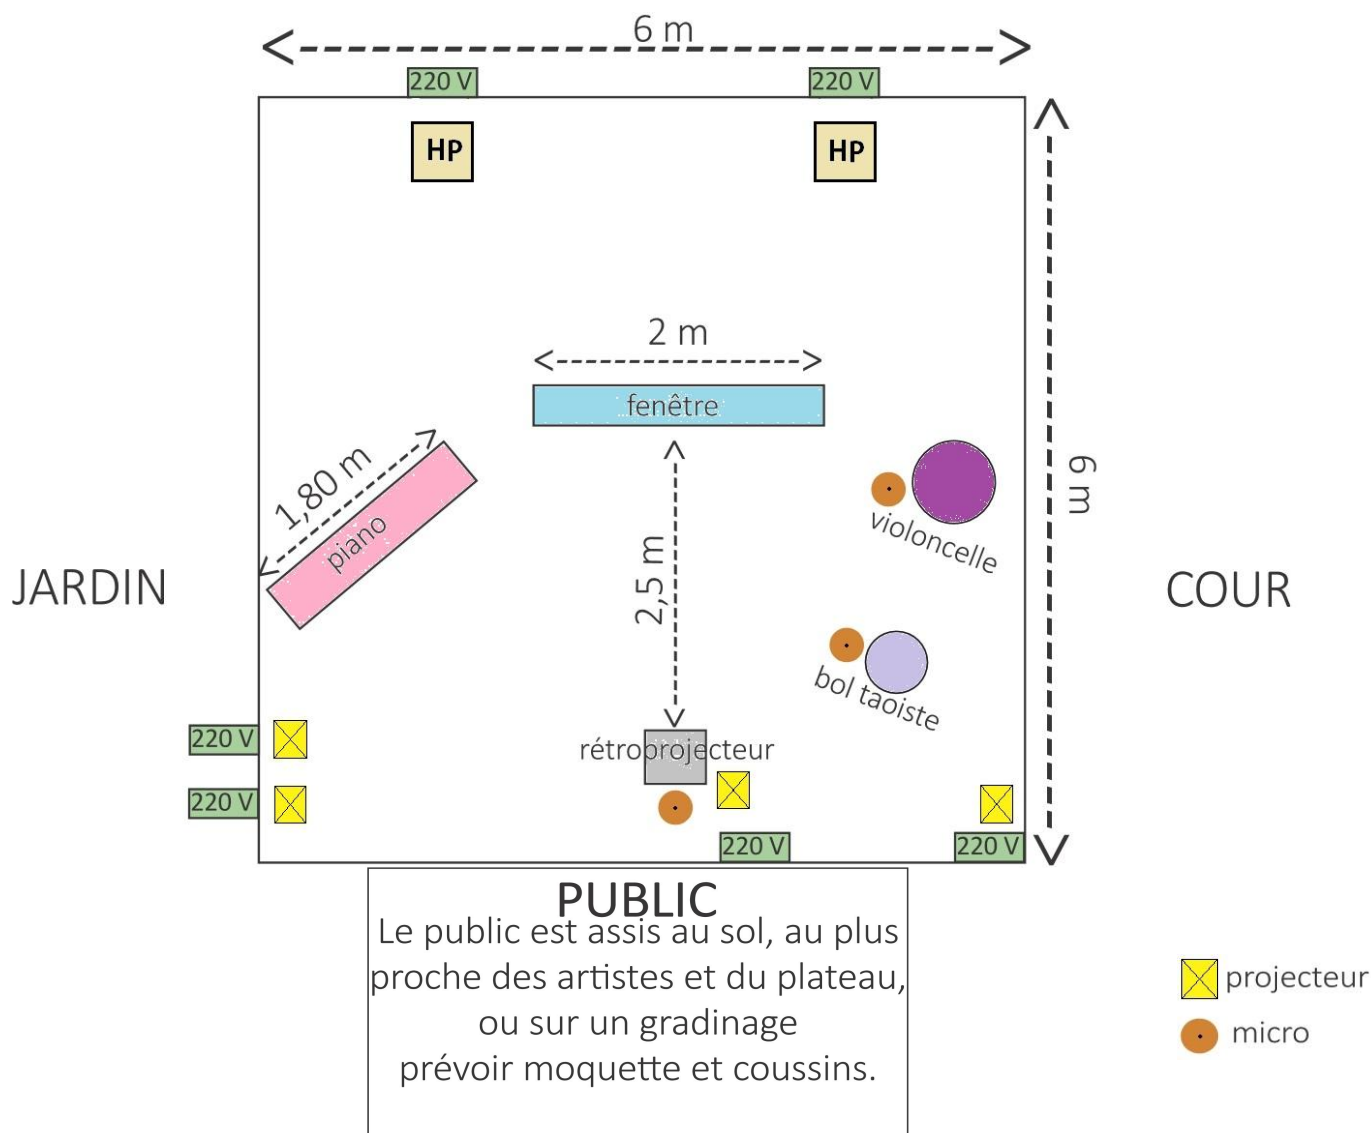

### Durées :

- spectacle : 45 min (pause de 45 min minimum entre 2 représentations)
- montage : 4 h (ou installation la veille)
- démontage : 90 min

**Jauge :** de 30 à 60 personnes

**Equipe :** 3 artistes au plateau